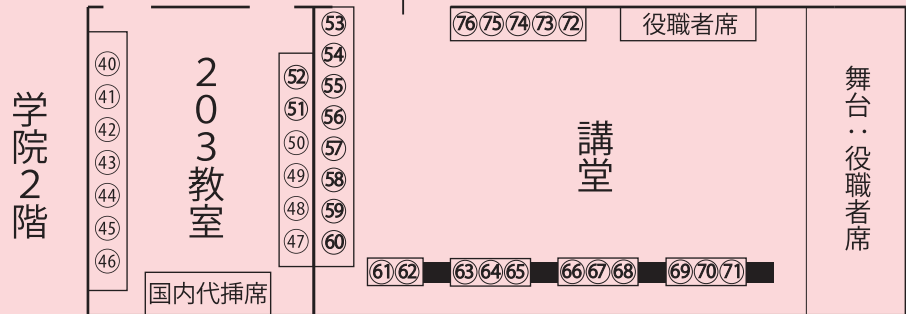

国内代挿席

北海道雅友司所・秋田司所・山形司所・仙台司所・神奈川司所・信州司所・南勢司所・三重司所
北陸司所・富山春陽司所・久美浜司所・南海和泉司所・大和司所・津山司所・美作司所
鶴山司所・新見司所・備前司所・米子司所・石見司所・備後司所・広島芸州司所・三原司所
徳島司所・鳴門司所・高知司所・八幡浜司所・熊本司所・鹿児島司所・沖縄司所

嵯峨御流いけばな展

シン・日本をいける

令和6年嵯峨天皇奉獻華道祭

4.12 Fri 10:00-16:00   4.13 Sat 10:00-16:00   4.14 Sun 10:00-15:00