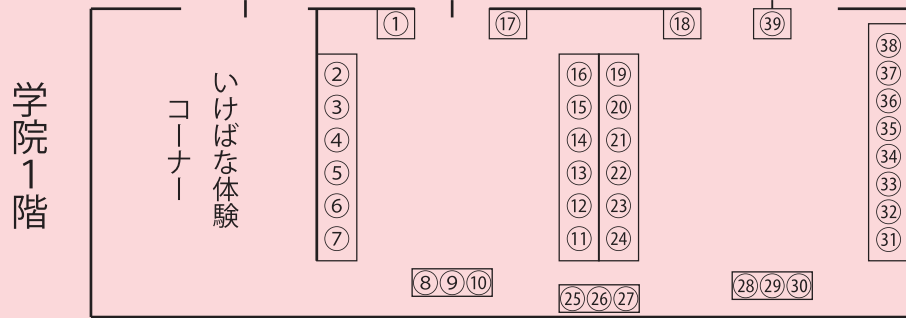

全国司所席案内

学院1F

- ①福山司所 ②宇和島司所 ③嵯峨睦会司所 ④淡路司所 ⑤和歌山司所
- ⑥瑞峰司所 ⑦綾部司所 ⑧舞鶴司所 ⑨伊丹司所 ⑩公和司所
- ⑪北播司所 ⑫富山司所 ⑬ひかみ司所 ⑭敷寿会司所 ⑮但馬司所
- ⑯神戸山手司所 ⑰京都華道会司所 ⑱福知山司所 ⑲埼玉司所 ⑳西播司所
- ㉑岐阜司所 ㉒山陽司所 ㉓長崎弘和司所 ㉔北攝司所 ㉕橋立司所
- ㉖愛知岡崎司所 ㉗弘友会司所 ㉘東京公友会司所 ㉙奈良司所 ㉚甲陽司所
- ㉛東京司所 ㉜双葉司所 ㉝京都司所 ㉞浪速司所 ㉟茨木司所
- ㊱岐阜各務原司所 ㊲名古屋司所 ㊳久留米司所 ㊴香川司所

国内代挿席

北海道雅友司所・秋田司所・山形司所・仙台司所・神奈川司所・信州司所・南勢司所・三重司所
 北陸司所・富山春陽司所・久美浜司所・南海和泉司所・大和司所・津山司所・美作司所
 鶴山司所・新見司所・備前司所・米子司所・石見司所・備後司所・広島芸州司所・三原司所
 徳島司所・鳴門司所・高知司所・八幡浜司所・熊本司所・鹿児島司所・沖縄司所

嵯峨御流いけばな展

シン・日本をいける

令和6年嵯峨天皇奉獻華道祭